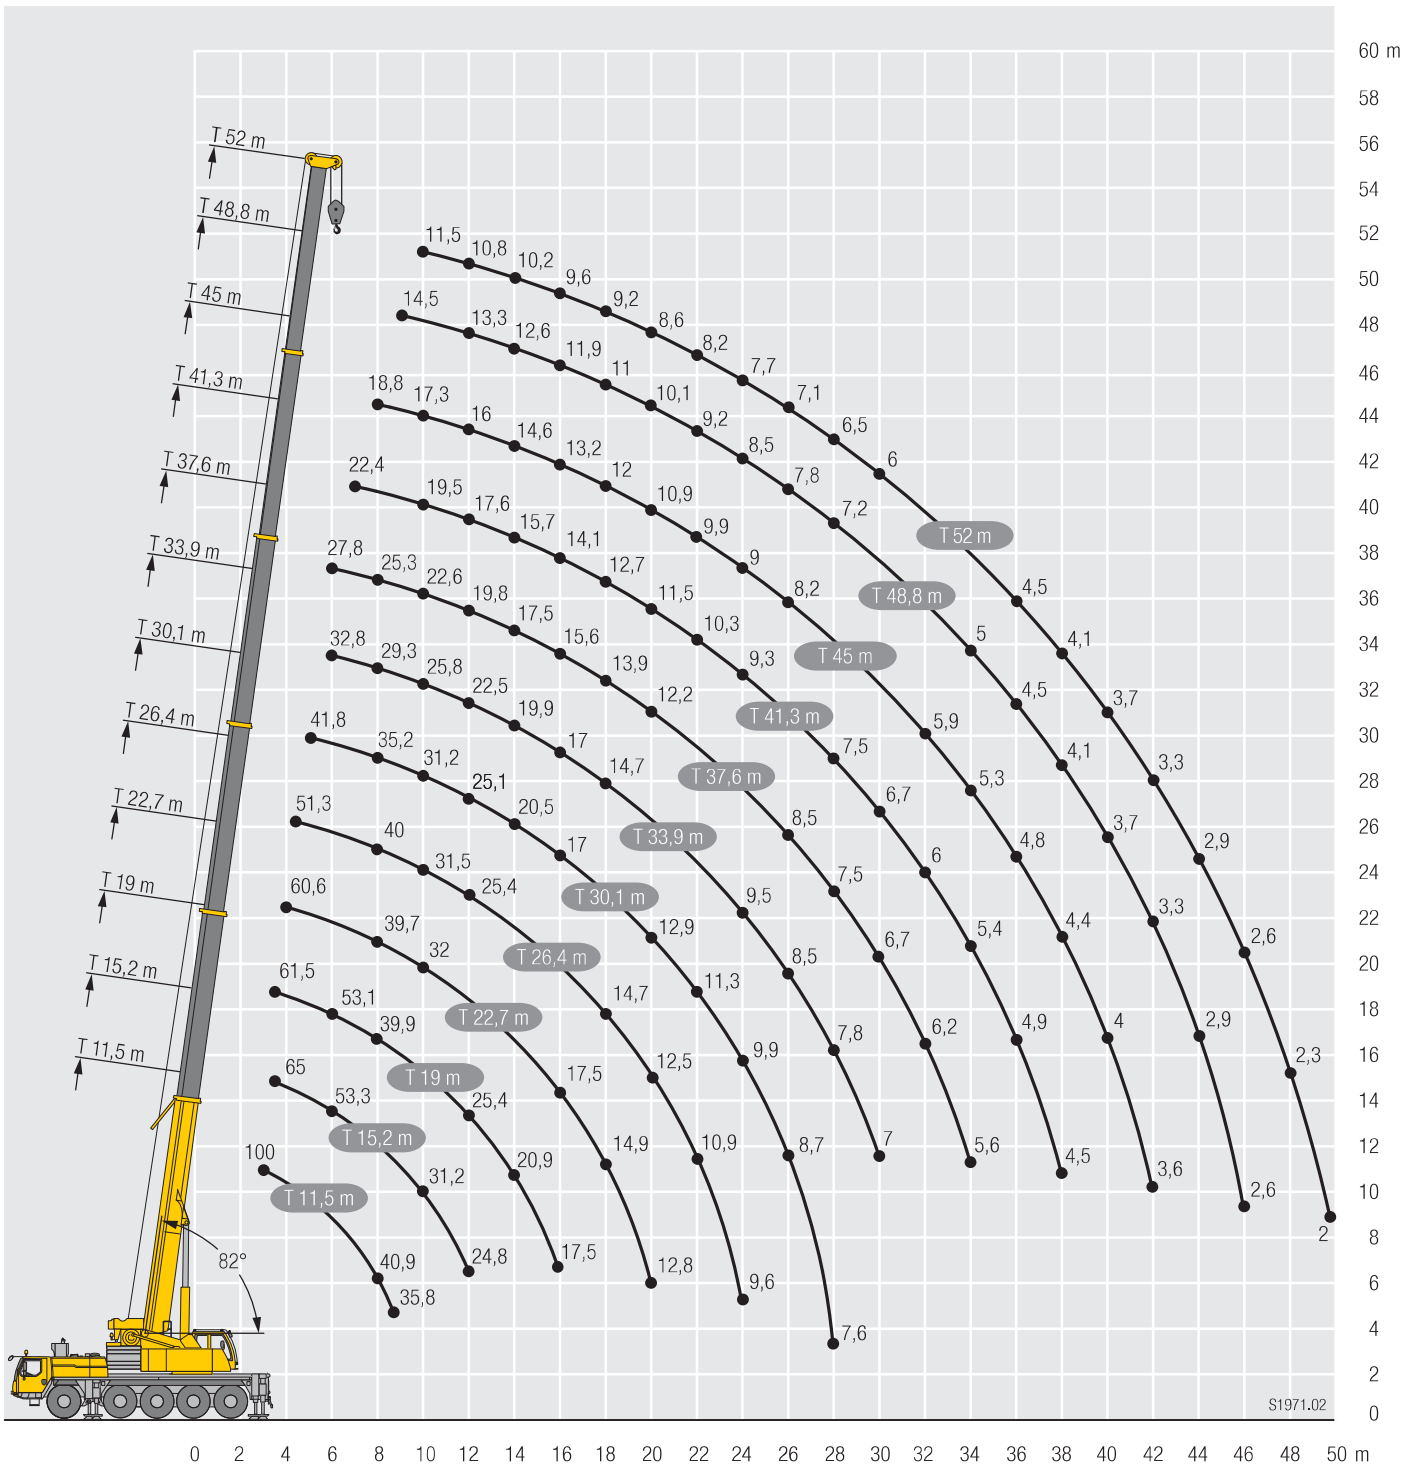

Hubhöhen/ Lifting heights

Hauteurs de levage/ Altezze di sollevamento

Alturas de elevación/ Высота подъема

T

S1971.02